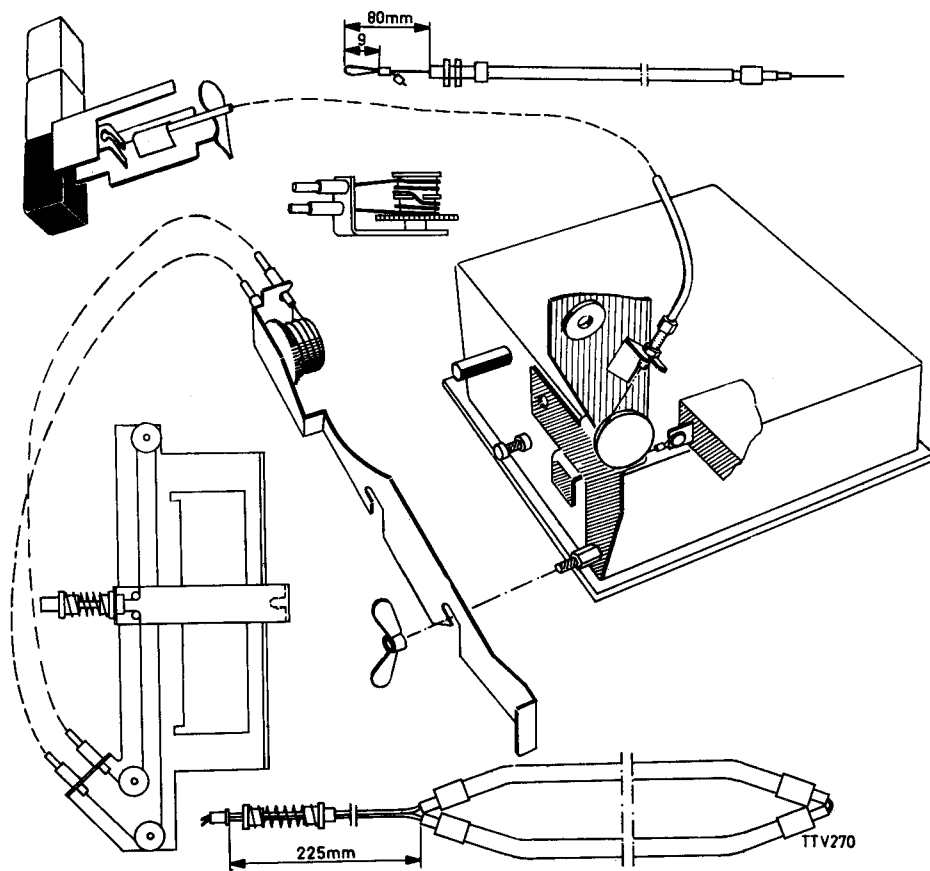

De letters tussen haakjes onder het hoofd „Bedieningsorganen” zijn ook in het principe-schema van het toestel aangegeven.
Om zich snel te kunnen oriënteren met welke weerstand een bepaalde instelling geschiedt, is in enkele gevallen tevens het nummer van deze weerstand tussen haakjes vermeld.

BUIZENBEZETTING

TTV 260

- | | | |
|-------------|--------------|------------------|
| B1 = PCF80 | B10 = EF184 | B19 = A 59-11 W |
| B2 = PCF80 | B11 = EF184 | B20 = PCF80 |
| B3 = PCL86 | B12 = PCL84 | B21 = PF86 |
| B4 = PCL85 | B13 = ECH84 | B22 = PCL85 |
| B5 = PC88 | B14 = ECH84 | L1 = 7121D |
| B6 = PC86 | B15 = PCF802 | Z1 = 2000 mA (v) |
| B7 = PCC189 | B16 = PL500 | Z2 = 400 mA (v) |
| B8 = PCF86 | B17 = PY88 | Z3 = 200 mA (v) |
| B9 = EF183 | B18 = DY87 | |

L1 is het signaallampje van de rapidovision.

SNAARAANDRIJVING - 23 CX 393 A

BLOKSCHEMA

TTV 284

SCHEMA VOEDINGSGEDEELTE

Schema van het voedingsgedeelte bij aansluiting op 220 Volt

Vereenvoudigd schema van het voedingsgedeelte bij aansluiting op 220 Volt