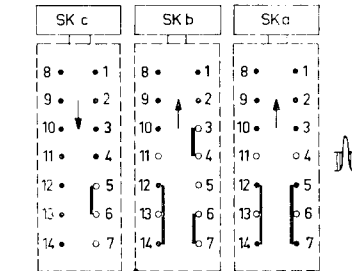

BUIZENBEZETTING

TTV 260

- | | | |
|-------------|--------------|------------------|
| B1 = PCF80 | B10 = EF184 | B19 = A 59-11 W |
| B2 = PCF80 | B11 = EF184 | B20 = PCF80 |
| B3 = PCL86 | B12 = PCL84 | B21 = PF86 |
| B4 = PCL85 | B13 = ECH84 | B22 = PCL85 |
| B5 = PC88 | B14 = ECH84 | L1 = 7121D |
| B6 = PC86 | B15 = PCF802 | Z1 = 2000 mA (v) |
| B7 = PCC189 | B16 = PL500 | Z2 = 400 mA (v) |
| B8 = PCF86 | B17 = PY88 | Z3 = 200 mA (v) |
| B9 = EF183 | B18 = DY87 | |

L1 is het signaallampje van de rapidovision.

SNAARAANDRIJVING - 23 CX 393 A

BLOKSCHEMA

TTV 284

SCHEMA VOEDINGSGEDEELTE

Schema van het voedingsgedeelte bij aansluiting op 220 Volt

Vereenvoudigd schema van het voedingsgedeelte bij aansluiting op 220 Volt

S	27	28	17	10	15	16	19	12b	12a	25c	14	20	22	21	23	1	2	24	25	26	3	4	5	29	30	31	32	33	35	34	32	33	34	36	51	50	7	8	9	37	36	45	38	92	130				
C	1-70	6065	55	56	58	59	67	61	68	69	62	70	57	71	72	119	25	27	26	28	122	124	81	80	129	87	128	125	94	126	89	91	127	90	131	27	33	35	34	37	36	45	38	92	130				
	71-130	82	83	84	85	86	97	98	99	100	72	71	75	76	77	121	73	106	120	119	74	79	78	123	122	124	81	80	129	87	128	125	94	126	89	91	127	90	131	27	33	35	34	37	36	45	38	92	130
	131-															145	147	148			152	151	158	153	168	157	156	149	155	154	150	170	136	137	161	163	171	164	162			134	135	131					