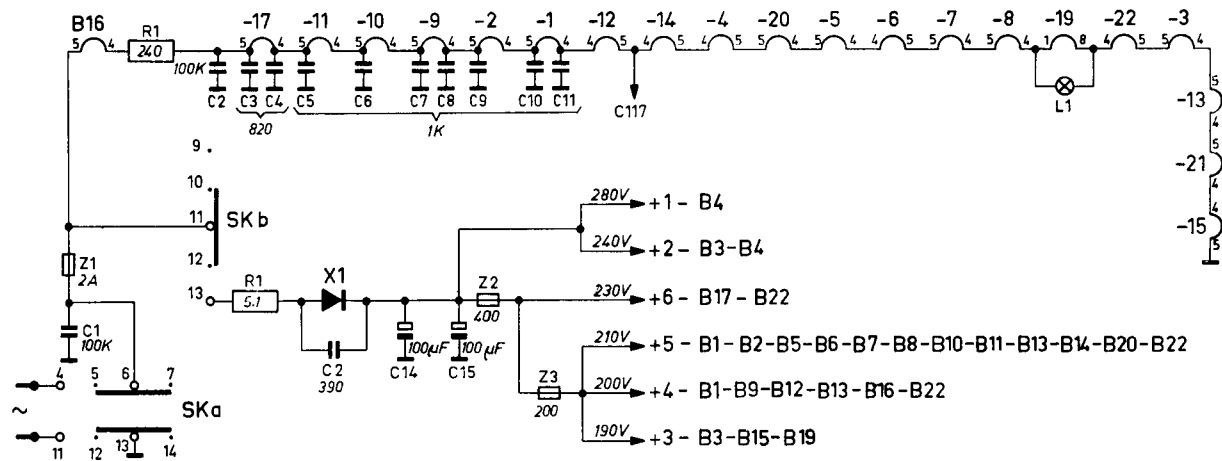

L1 is het signaallampje van de rapidovision.

SNAARAANDRIJVING - 23 CX 393 A

BLOKSCHEMA

TTV 284

SCHEMA VOEDINGSGEDEELTE

Schema van het voedingsgedeelte bij aansluiting op 220 Volt

Vereenvoudigd schema van het voedingsgedeelte bij aansluiting op 220 Volt

S	27	28	17	10	15	16	19	12b	12a	25c	14	20	22	21	23	1	2	24	25	26	3	4	5	29	30	31	32	33	35	34	32	33	34	36	51	50	7	8	9	37	36	45	38	92	130				
C	1-70	6065	55	56	58	59	67	61	68	69	62	70	57	71	72	119	25	27	26	28	122	124	81	80	129	87	128	125	94	126	89	91	127	90	131	27	33	35	34	37	36	45	38	92	130				
	71-130	82	83	84	85	86	97	98	99	100	72	71	75	76	77	121	73	106	120	119	74	79	78	123	122	124	81	80	129	87	128	125	94	126	89	91	127	90	131	27	33	35	34	37	36	45	38	92	130
	131-															145	147	148			152	151	158	153	168	157	156	149	155	154	150	170	136	137	161	163	171	164	162			134	135	131					