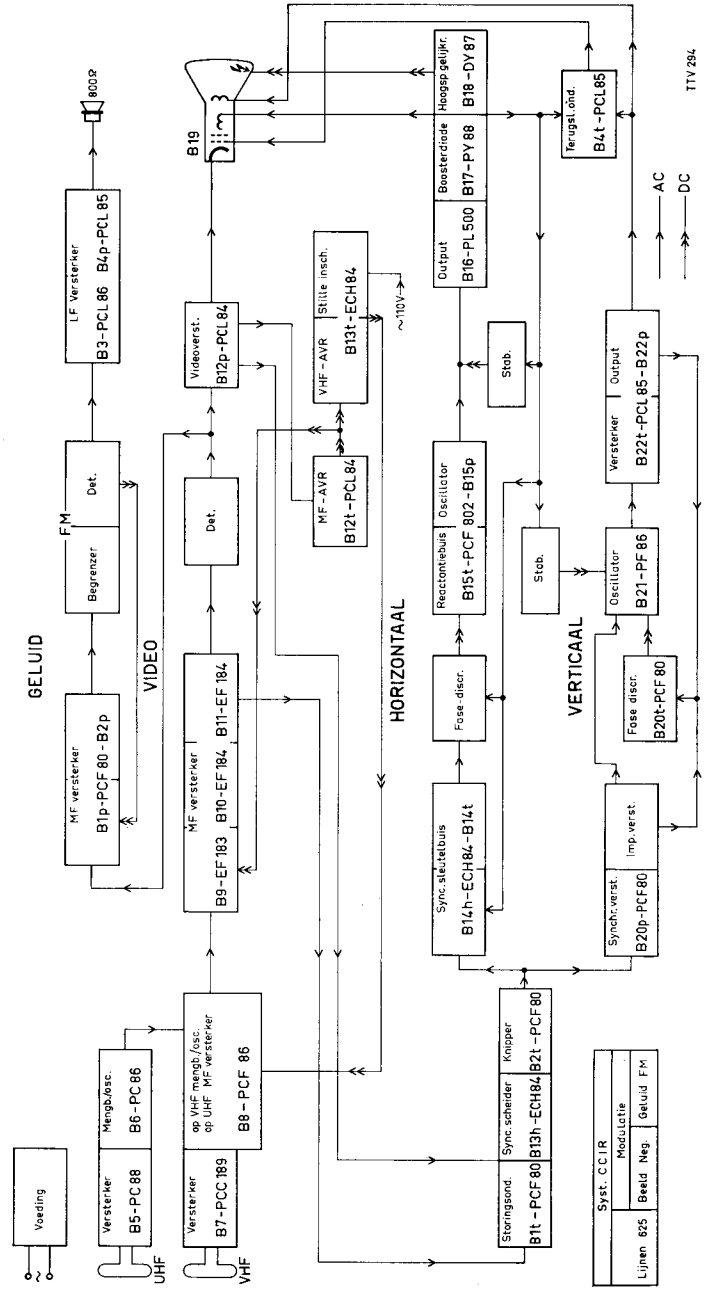

TTV 291

TTV 375

BEDIENINGSORGANEN

- 1. helderheidsregelaar . . . (A-R96)
- 2. contrastregelaar . . . (B-R87)
- 3. volumeregelaar . . . (C-R32/33)
- 4. muziek-spraak-schakelaar (SKd)
- 5. UHF-schakelaar . . . (SKc)
- 6. rapidovision (SKb)
- 7. netschakelaar. (SKa)
- 8. afstemknop UHF
- 9. kanaalkiezerknop VHF
- 10. fijnafstemming VHF
- 11. verticale lineariteit. . . (F-R176)
- 12. beeldhoogteregelaar . . (E-R178)
- 13. antenne-aansluiting VHF
- 14. antenne-aansluiting UHF

De letters tussen haakjes onder het hoofd „Bedieningsorganen” zijn ook in het principe-schema van het toestel aangegeven.
Om zich snel te kunnen oriënteren met welke weerstand een bepaalde instelling geschiedt, is in enkele gevallen tevens het nummer van deze weerstand tussen haakjes vermeld.

BUIZENBEZETTING

TTV 260

- | | | |
|-------------|--------------|------------------|
| B1 = PCF80 | B10 = EF184 | B19 = A 59-11 W |
| B2 = PCF80 | B11 = EF184 | B20 = PCF80 |
| B3 = PCL86 | B12 = PCL84 | B21 = PF86 |
| B4 = PCL85 | B13 = ECH84 | B22 = PCL85 |
| B5 = PC88 | B14 = ECH84 | L1 = 7121D |
| B6 = PC86 | B15 = PCF802 | Z1 = 2000 mA (v) |
| B7 = PCC189 | B16 = PL500 | Z2 = 400 mA (v) |
| B8 = PCF86 | B17 = PY88 | Z3 = 200 mA (v) |
| B9 = EF183 | B18 = DY87 | |

L1 is het signaallampje van de rapidovision.

SNAARAANDRIJVING - 23 CX 393 A

BLOKSCHEMA

TTV 284

SCHEMA VOEDINGSGEDEELTE

Schema van het voedingsgedeelte bij aansluiting op 220 Volt

Vereenvoudigd schema van het voedingsgedeelte bij aansluiting op 220 Volt