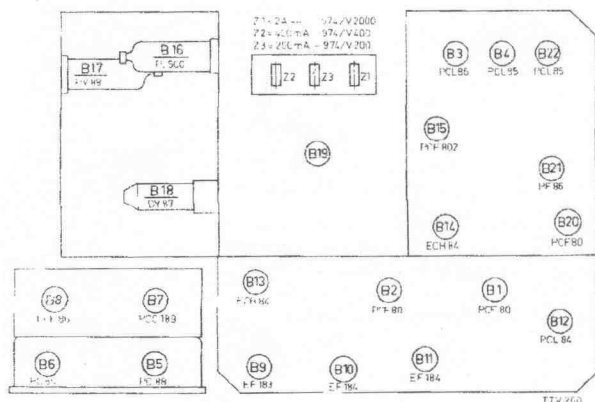

BUIZENBEZETTING

TTV 260

B1 = PCF80	B10 = EF184	B19 = A 59-11 W
B2 = PCF80	B11 = EF184	B20 = PCF80
B3 = PCL86	B12 = PCL84	B21 = PF86
B4 = PCL85	B13 = ECH84	B22 = PCL85
B5 = PC88	B14 = ECH84	L1 = 7121D
B6 = PC86	B15 = PCF802	Z1 = 2000 mA (v)
B7 = PCC189	B16 = PL500	Z2 = 400 mA (v)
B8 = PCF86	B17 = PY88	Z3 = 200 mA (v)
B9 = EF183	B18 = DY87	

L1 is het signaallampje van de rapidovision.