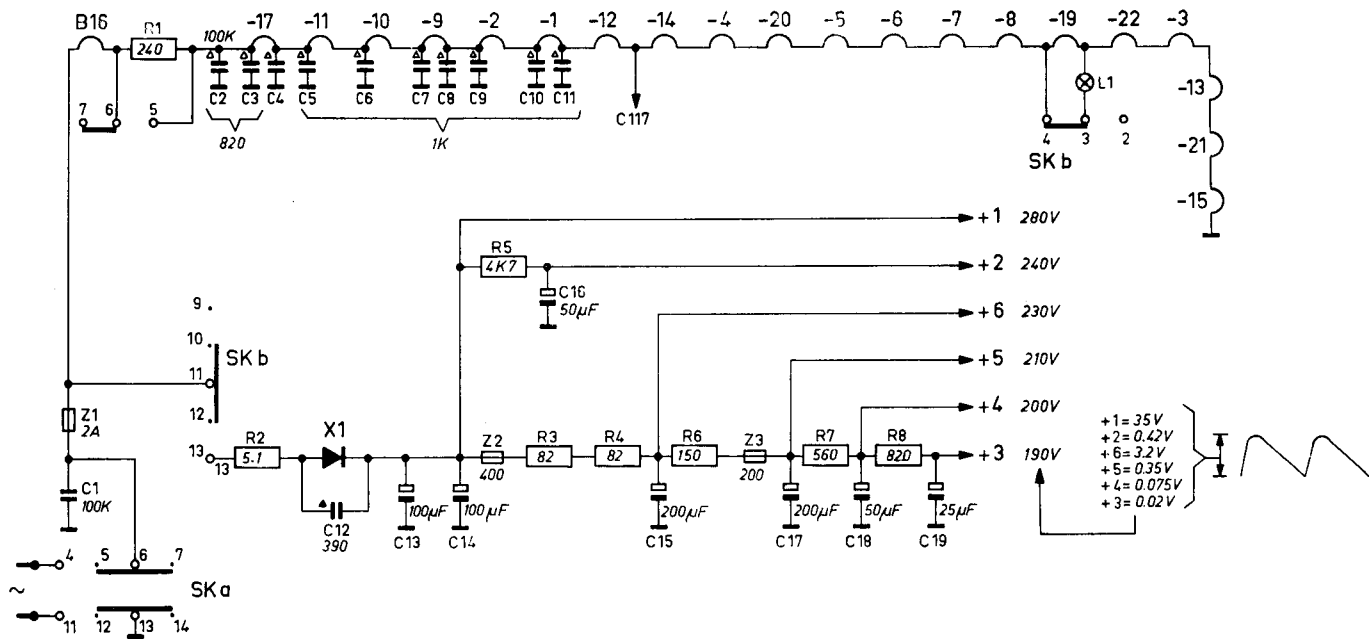

BUIZENBEZETTING

TTV 260

- | | | |
|-------------|--------------|------------------|
| B1 = PCF80 | B10 = EF184 | B19 = A 59-11 W |
| B2 = PCF80 | B11 = EF184 | B20 = PCF80 |
| B3 = PCL86 | B12 = PCL84 | B21 = PF86 |
| B4 = PCL85 | B13 = ECH84 | B22 = PCL85 |
| B5 = PC88 | B14 = ECH84 | L1 = 7121D |
| B6 = PC86 | B15 = PCF802 | Z1 = 2000 mA (v) |
| B7 = PCC189 | B16 = PL500 | Z2 = 400 mA (v) |
| B8 = PCF86 | B17 = PY88 | Z3 = 200 mA (v) |
| B9 = EF183 | B18 = DY87 | |

L1 is het signaallampje van de rapidovision.

SNAARAANDRIJVING - 23 CX 393 A

BLOKSCHEMA

TTV 284

SCHEMA VOEDINGSGEDEELTE

Schema van het voedingsgedeelte bij aansluiting op 220 Volt

Vereenvoudigd schema van het voedingsgedeelte bij aansluiting op 220 Volt