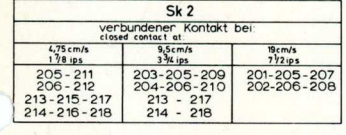

Sk 1
verbundener Kontakt bei closed contact at

Aufnahme recording	Wiedergabe playback
1-6	2-4-8
7-9-10-14	11-19
11-12	15-16
17-23	18-20
18-22	21-23
19-21	26-28
20-24	
25-26-27	

Sk 6
verbundener Kontakt bei closed contact at

Multipley	Normal	Display
602 - 604	601 - 608	602 - 604
603 - 607	615 - 616	603 - 607
605 - 606		605 - 606
609 - 613		609 - 613
610 - 612		613 - 614
613 - 614		

Sk 7
verbundener Kontakt bei closed contact at

Spur 2-3	Spur 1-4	Stereo	Parallel
703 - 706	703 - 706	701 - 702	709-710-712
705 - 707	707 - 709	705-707-708	
709 - 710	709 - 711	709-710-712	
711 - 712			

Sk 8a
verbundener Kontakt bei closed contact at

Aufnahme recording	Wiedergabe playback
801 - 802	802 - 803

Sk 8b
verbundener Kontakt bei closed contact at

Aufnahme recording	Wiedergabe playback
804 - 806	804 - 805