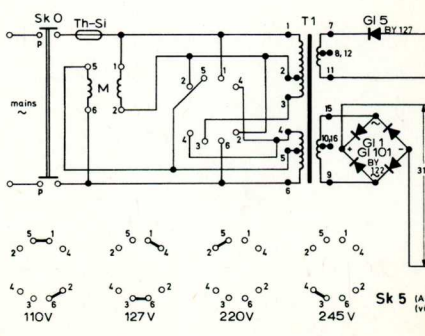

Sk Funktion

0	Netzschalter	main switch
1	A/W Schalter	linear channel rec/playback
101	A/W Schalter	left channel rec/playback
101	A/W Schalter	right channel rec/playback
2	Geschwindigkeitsumschalter	speed selector
3	Vorlaufschalter	forward switch
4	Spurumschalter	track selector
5	Spannungswahler	voltage adapter
6	Multipley-Duoplay	indicator switch
7	Bedienungszeigenschalter	indicator switch
8a	Bedienungszeigenschalter	indicator switch
8b	Suchzahlwerkschalter	switch for counter
10	Stop bei Netzabschaltung	all buttons but pause and stop buttons are released when switching off the set
11	Zählerkontakt	counter contact

only valid for UL execution

only valid for 117V/60Hz execution except for UL execution

Motoranschlüsse bei 60Hz Ausführung motor connections at 60Hz execution