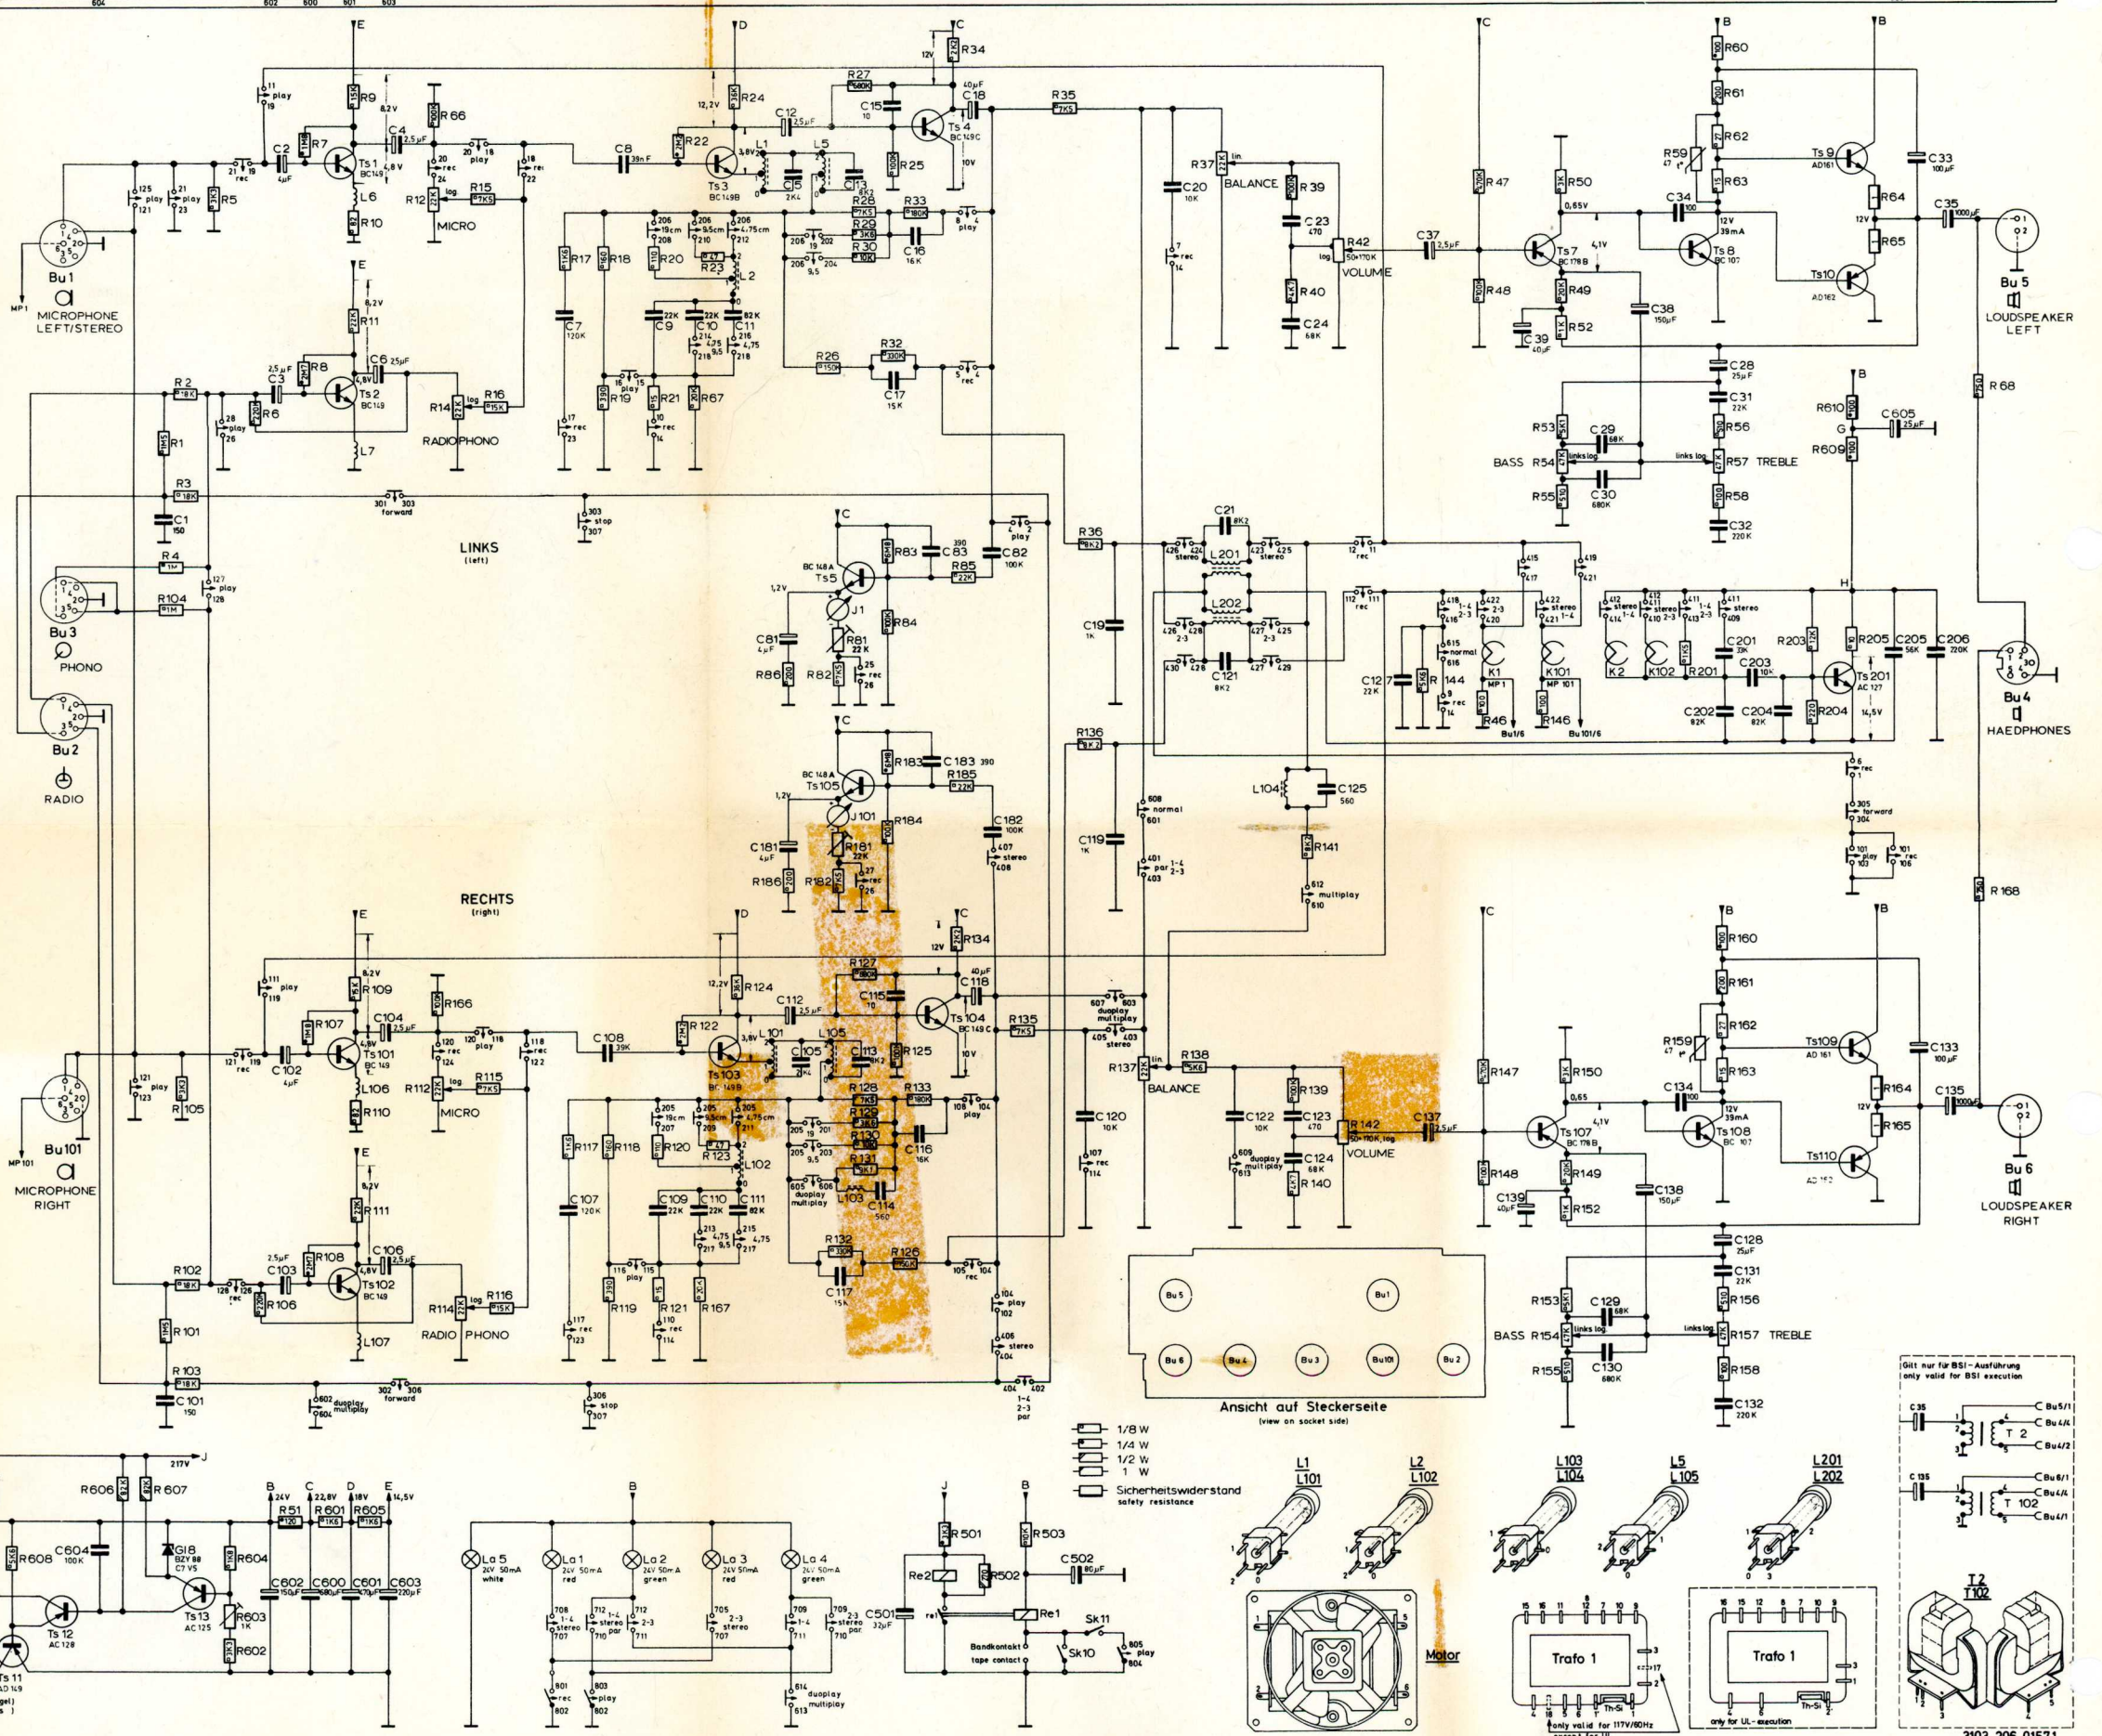

Sk 6
verbundener Kontakt bei closed contact at

Multipley	Normal	Display
602 - 604	601 - 608	602 - 604
603 - 607	615 - 616	603 - 607
605 - 606		605 - 606
609 - 613		609 - 613
610 - 612		613 - 614
613 - 614		

Sk 7
verbundener Kontakt bei closed contact at

Spur 2-3	Spur 1-4	Stereo	Parallel
703 - 706	703 - 706	701 - 702	709-710-712
705 - 707	707 - 709	705-707-708	
709 - 710	709 - 711	709-710-712	
711 - 712			

Sk 8a
verbundener Kontakt bei closed contact at

Aufnahme recording	Wiedergabe playback
801 - 802	802 - 803

Sk 8b
verbundener Kontakt bei closed contact at

Aufnahme recording	Wiedergabe playback
804 - 806	804 - 805

Sk Funktion

0	Netzschalter	main switch
1	A/W Schalter	linear channel rec/playback
101	A/W Schalter	left channel rec/playback
101	A/W Schalter	right channel rec/playback
2	Geschwindigkeitsumschalter	speed selector
3	Vorlaufschalter	forward switch
4	Spurumschalter	track selector
5	Spannungswahler	voltage adapter
6	Multipley-Duoplay	indicator switch
7	Bedienungszeigenschalter	indicator switch
8a	Bedienungszeigenschalter	indicator switch
8b	Suchzahlwerkschalter	switch for counter
10	Stop bei Netzabschaltung	all buttons but pause and stop buttons are released when switching off the set
11	Zählerkontakt	counter contact

only valid for UL execution

only valid for 117V/60Hz execution except for UL execution

Motoranschlüsse bei 60Hz Ausführung motor connections at 60Hz execution

only valid for BSI-Ausführung only valid for BSI execution