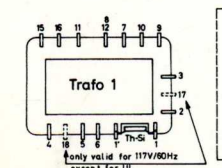

Sk Funktion

0	Netzschalter	main switch
1	A/W Schalter	linear channel rec/playback
101	A/W Schalter	left channel rec/playback
101	A/W Schalter	right channel rec/playback
2	Geschwindigkeitsumschalter	speed selector
3	Vorlaufschalter	forward switch
4	Spurumschalter	track selector
5	Spannungswahler	voltage adapter
6	Multipley-Duoplay	indicator switch
7	Bedienungszeigenschalter	indicator switch
8a	Bedienungszeigenschalter	indicator switch
8b	Suchzahlwerkschalter	switch for counter
10	Stop bei Netzabschaltung	all buttons but pause and stop buttons are released when switching off the set
11	Zählerkontakt	counter contact

only valid for UL execution

only valid for 117V/60Hz execution except for UL execution

Motoranschlüsse bei 60Hz Ausführung motor connections at 60Hz execution