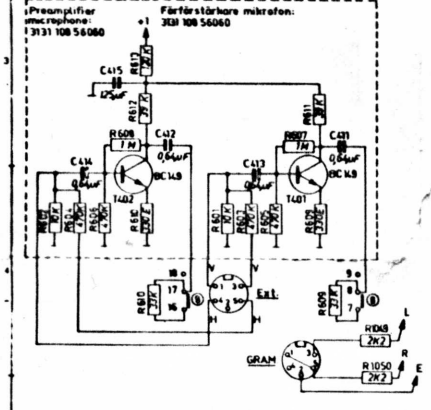

Endast ZU7Aa och ZU7D:
Only ZU7Aa and ZU7D: