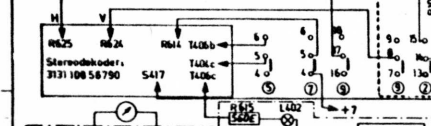

AMPLIFIER ZU7Aa·Ba·Ca·D FÖRSTÄRKARE ZU7Aa·Ba·Ca·D 2×30W