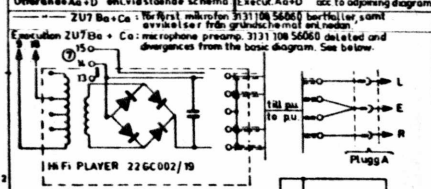

CHASSIS	487	488	489	490	491	492	493	494	495	496	497	498	499	500	501	502	503	504	505	506	507	508	509	510	511	512	513	514	515	516	517	518	519	520	521	522	523	524	525	526	527	528	529	530	531	532	533	534	535	536	537	538	539	540	541	542	543	544	545	546	547	548	549	550	551	552	553	554	555	556	557	558	559	560	561	562	563	564	565	566	567	568	569	570	571	572	573	574	575	576	577	578	579	580	581	582	583	584	585	586	587	588	589	590	591	592	593	594	595	596	597	598	599	600	601	602	603	604	605	606	607	608	609	610	611	612	613	614	615	616	617	618	619	620	621	622	623	624	625	626	627	628	629	630	631	632	633	634	635	636	637	638	639	640	641	642	643	644	645	646	647	648	649	650	651	652	653	654	655	656	657	658	659	660	661	662	663	664	665	666	667	668	669	670	671	672	673	674	675	676	677	678	679	680	681	682	683	684	685

Endast ZU7c:
Lamps L498, L499 och 500 bortfälls och ersätts med L501 och 502.
Only ZU7c:
Lamps L498, L499 and 500 deleted and replaced by L501 and 502.