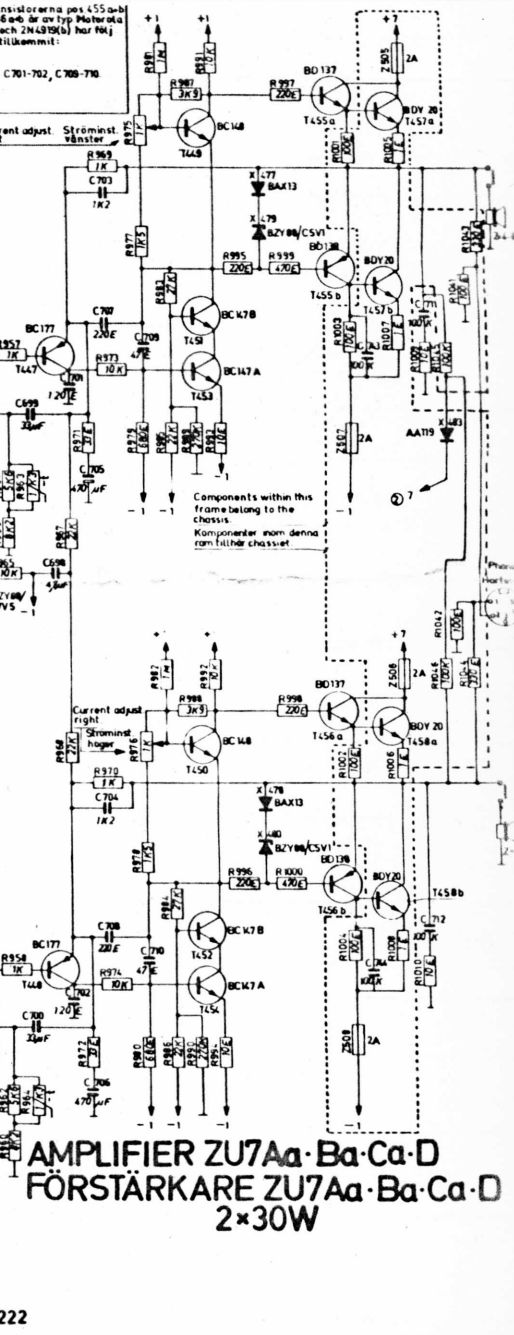

AMPLIFIER ZU7Aa·Ba·Ca·D FÖRSTÄRKARE ZU7Aa·Ba·Ca·D 2×30W