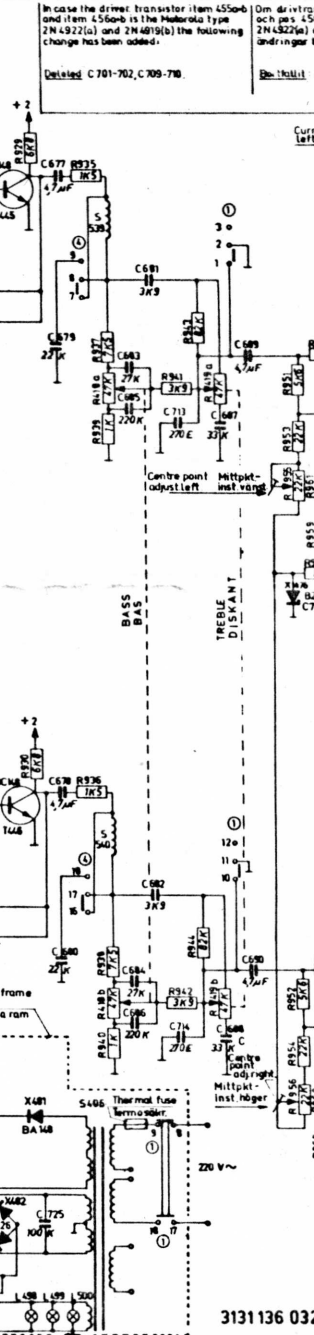

AMPLIFIER ZU7Aa·Ba·Ca·D FÖRSTÄRKARE ZU7Aa·Ba·Ca·D 2×30W