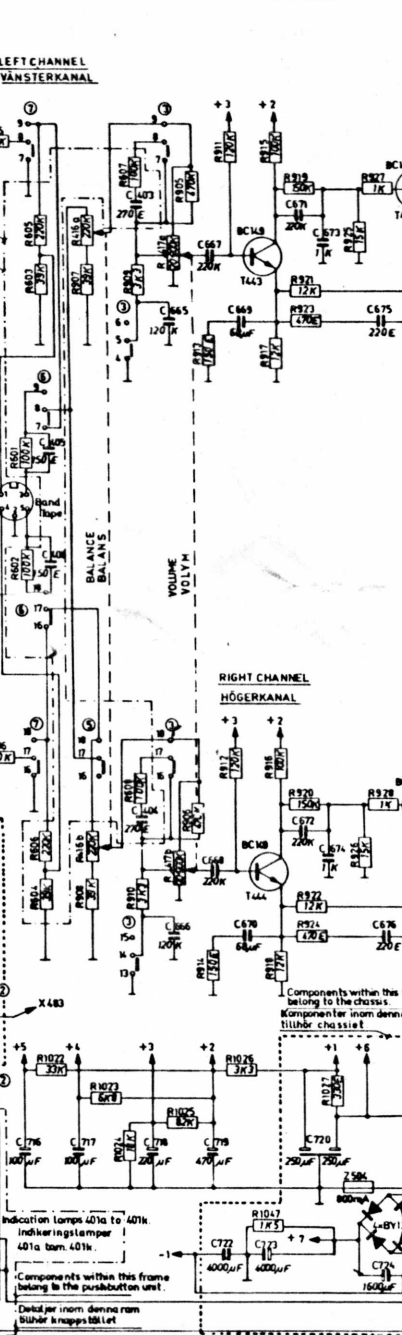

AMPLIFIER ZU7Aa·Ba·Ca·D FÖRSTÄRKARE ZU7Aa·Ba·Ca·D 2×30W