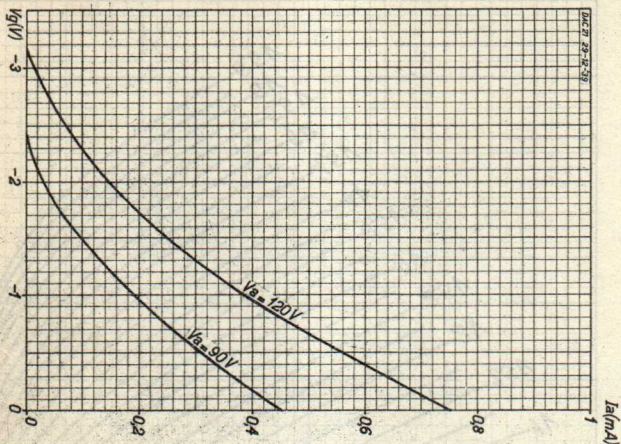

# PHILIPS „MINIWATT“ DAC 21

DAC 21 28-8-40

1/8'40

413213/1

DAC 21

PHILIPS „MINIWATT“

1/8 '40

413214/1