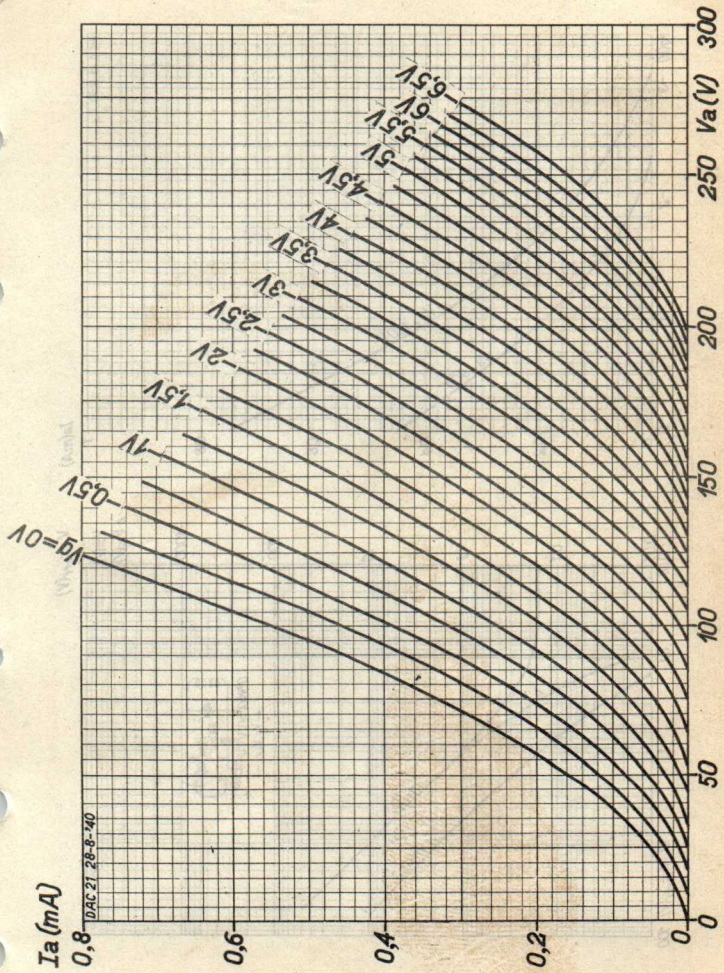

# PHILIPS „MINIWATT“ DAC 21

DAC 21 28-8-40

1/8'40

413213/1

DAC 21

PHILIPS „MINIWATT“

1/8 '40

413214/1