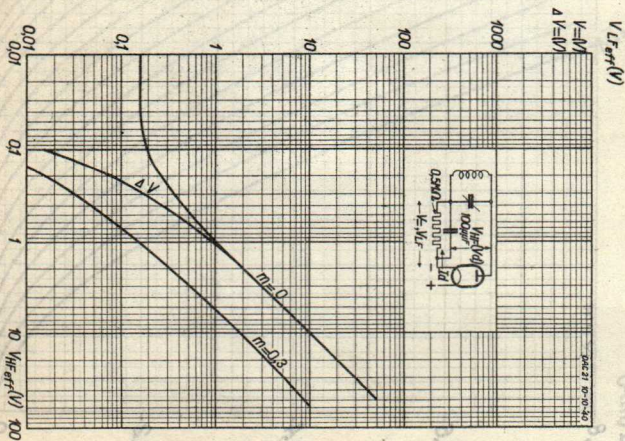

# PHILIPS „MINIWATT“ DAC 21

DAC 21 28-8-40

1/8'40

413213/1

DAC 21

PHILIPS „MINIWATT“

1/8 '40

413214/1